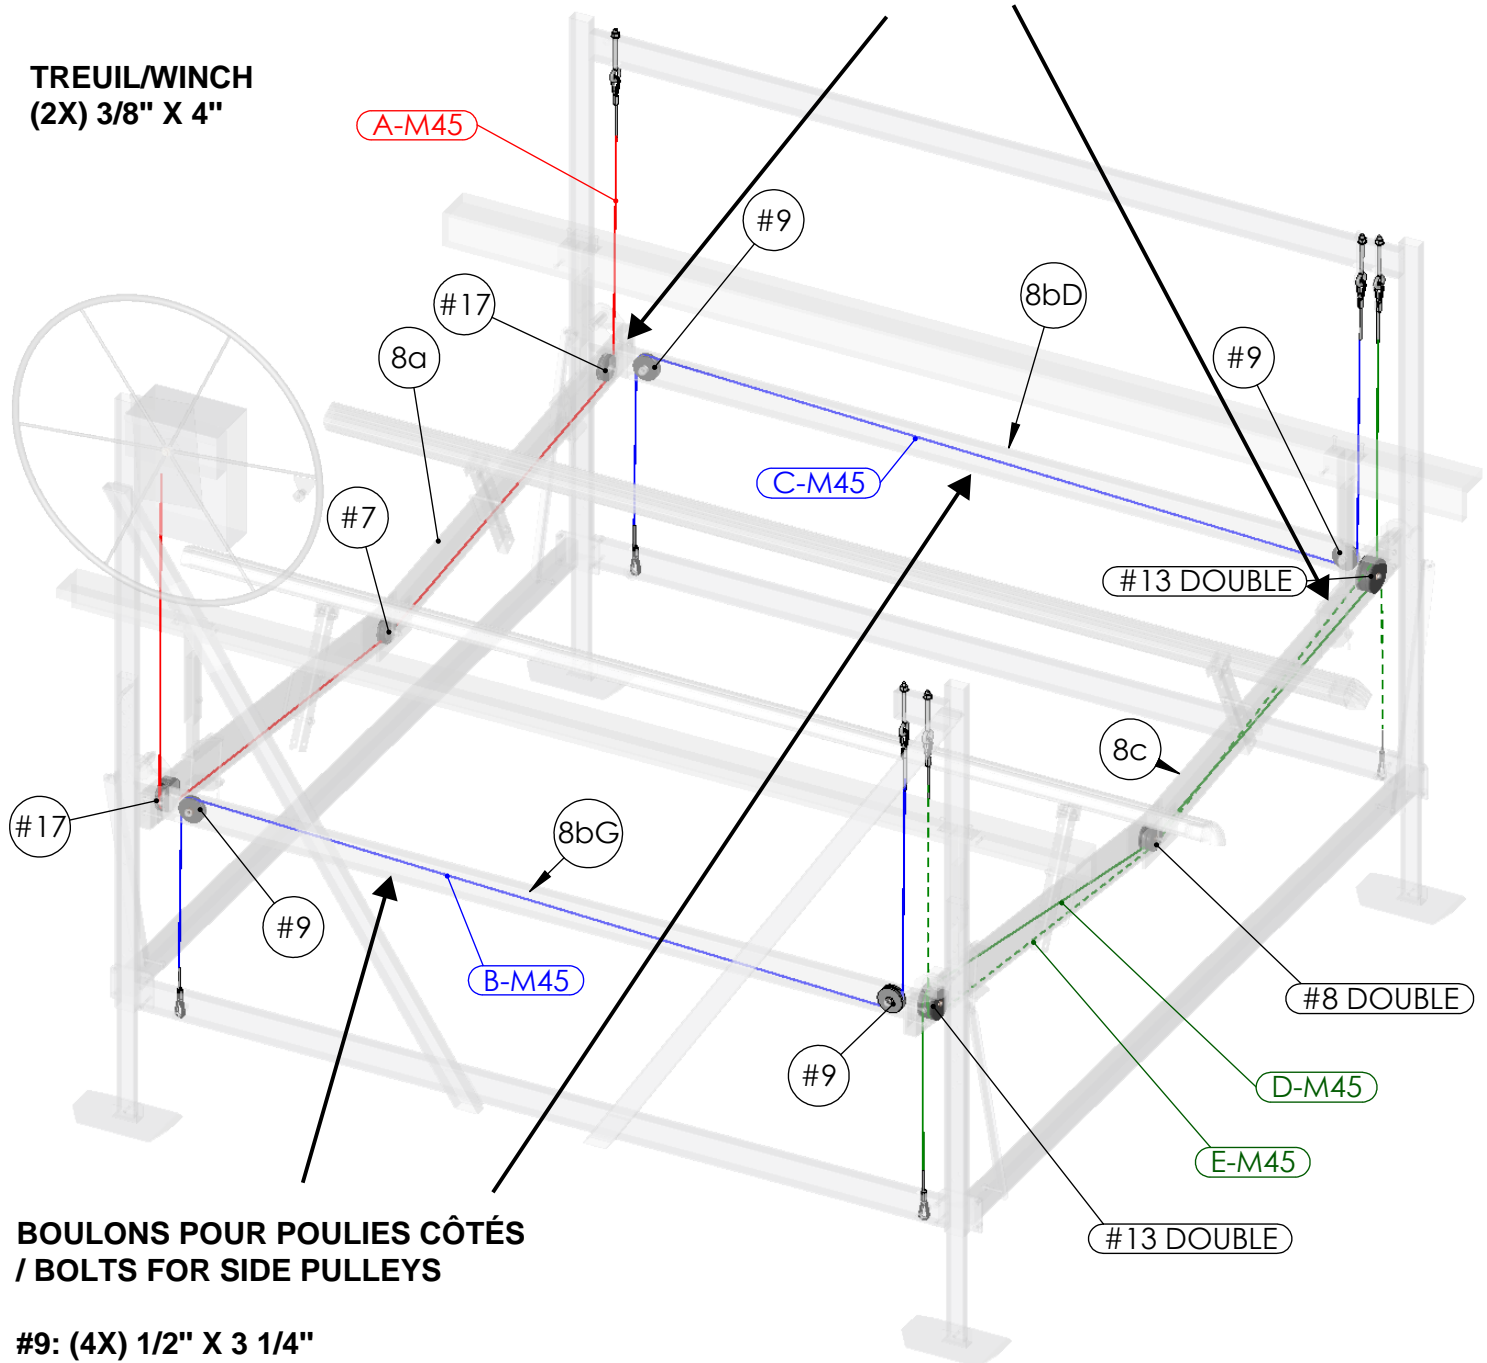

Détail Poulie - Câble - Lit

BOULONS POUR POULIES AVANT/ARRIÈRE
/ BOLTS FOR PULLEYS FRONT/BACK

#7, #8, #13, #17: (6X) 1/2" X 3 1/2"

TREUIL/WINCH
(2X) 3/8" X 4"

BOULONS POUR POULIES CÔTÉS
/ BOLTS FOR SIDE PULLEYS

#9: (4X) 1/2" X 3 1/4"

Multimaster 4500

9371 boulevard Bourque
Sherbrooke (Québec)
CANADA J1N 0G2

www.quisbertrand.com
tél: 819 847 1555
télé: 819 847 3555

Produit du Canada depuis 1995

Made in Canada since 1995