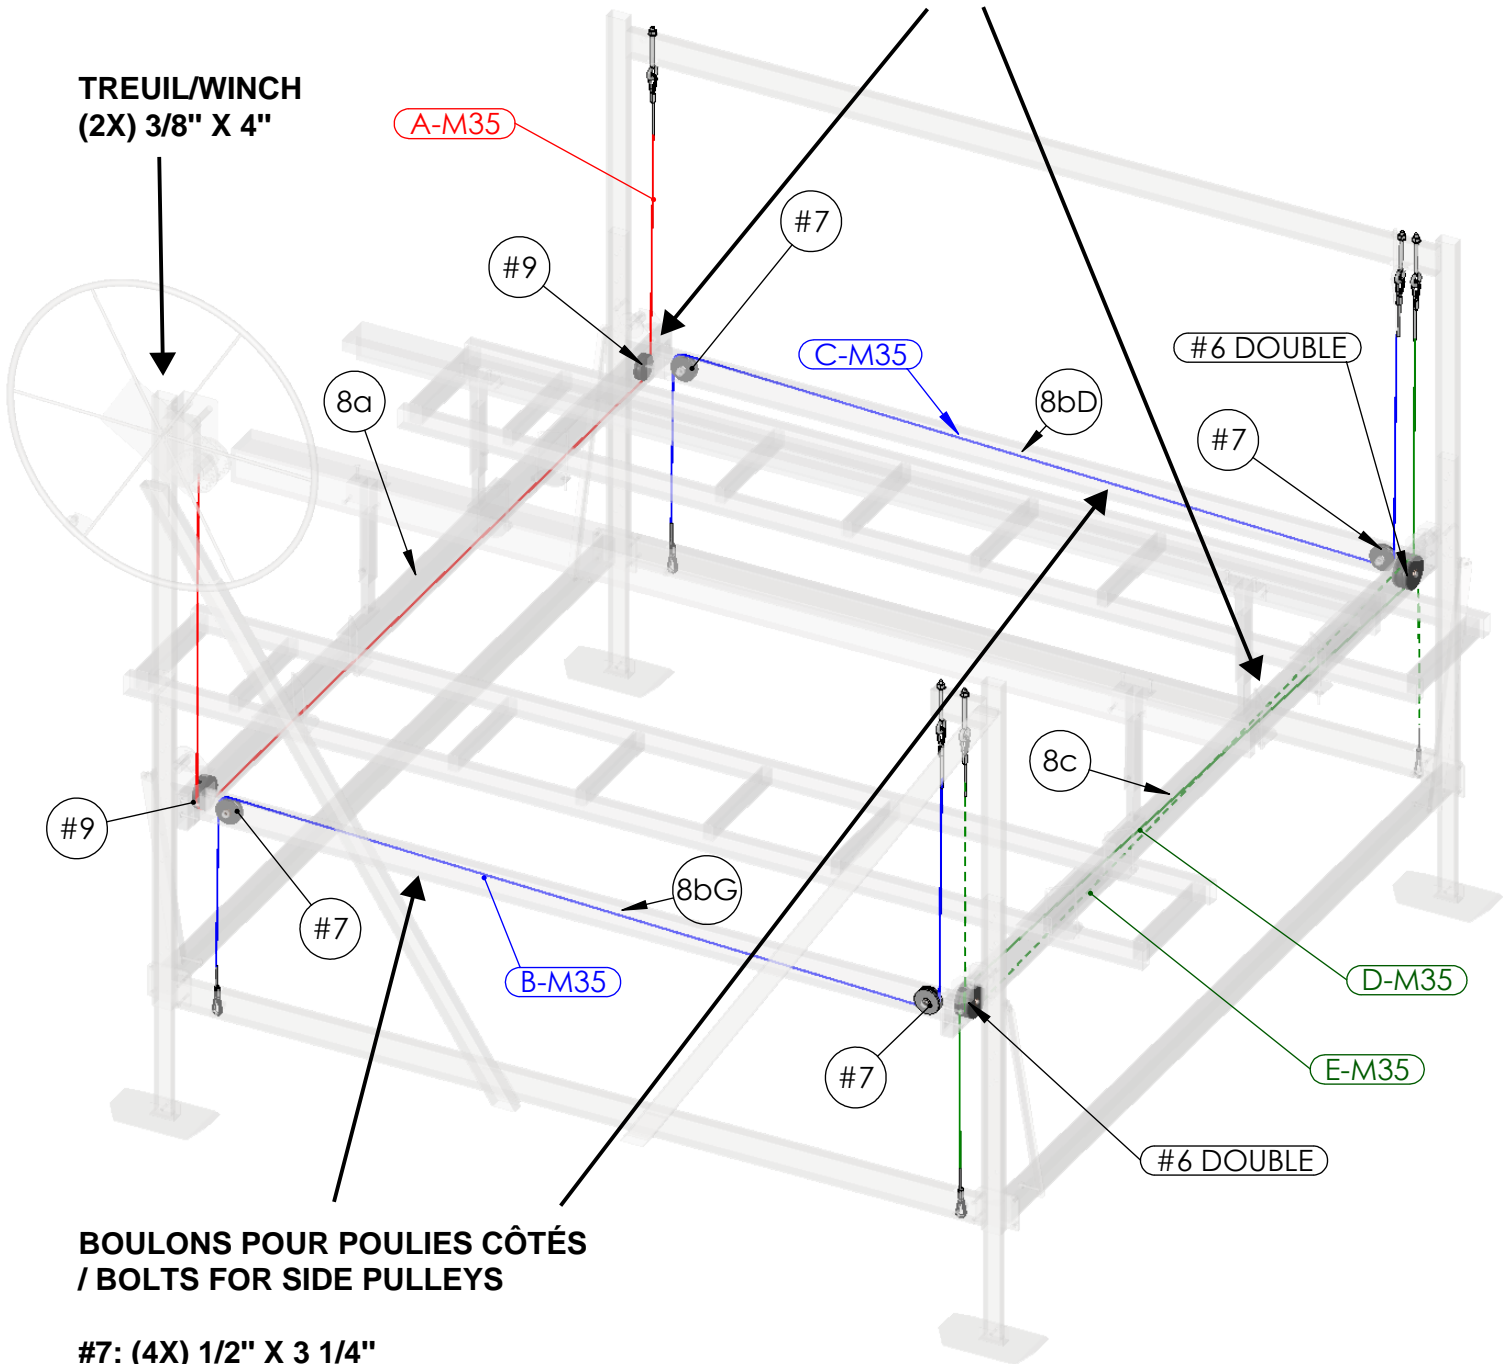

Détail Poulie - Câble - Lit

BOULONS POUR POULIES AVANT/ARRIÈRE
/ BOLTS FOR PULLEYS FRONT/BACK

#6, #9: (4X) 1/2" X 3 1/2"

TREUIL/WINCH
(2X) 3/8" X 4"

BOULONS POUR POULIES CÔTÉS
/ BOLTS FOR SIDE PULLEYS

#7: (4X) 1/2" X 3 1/4"