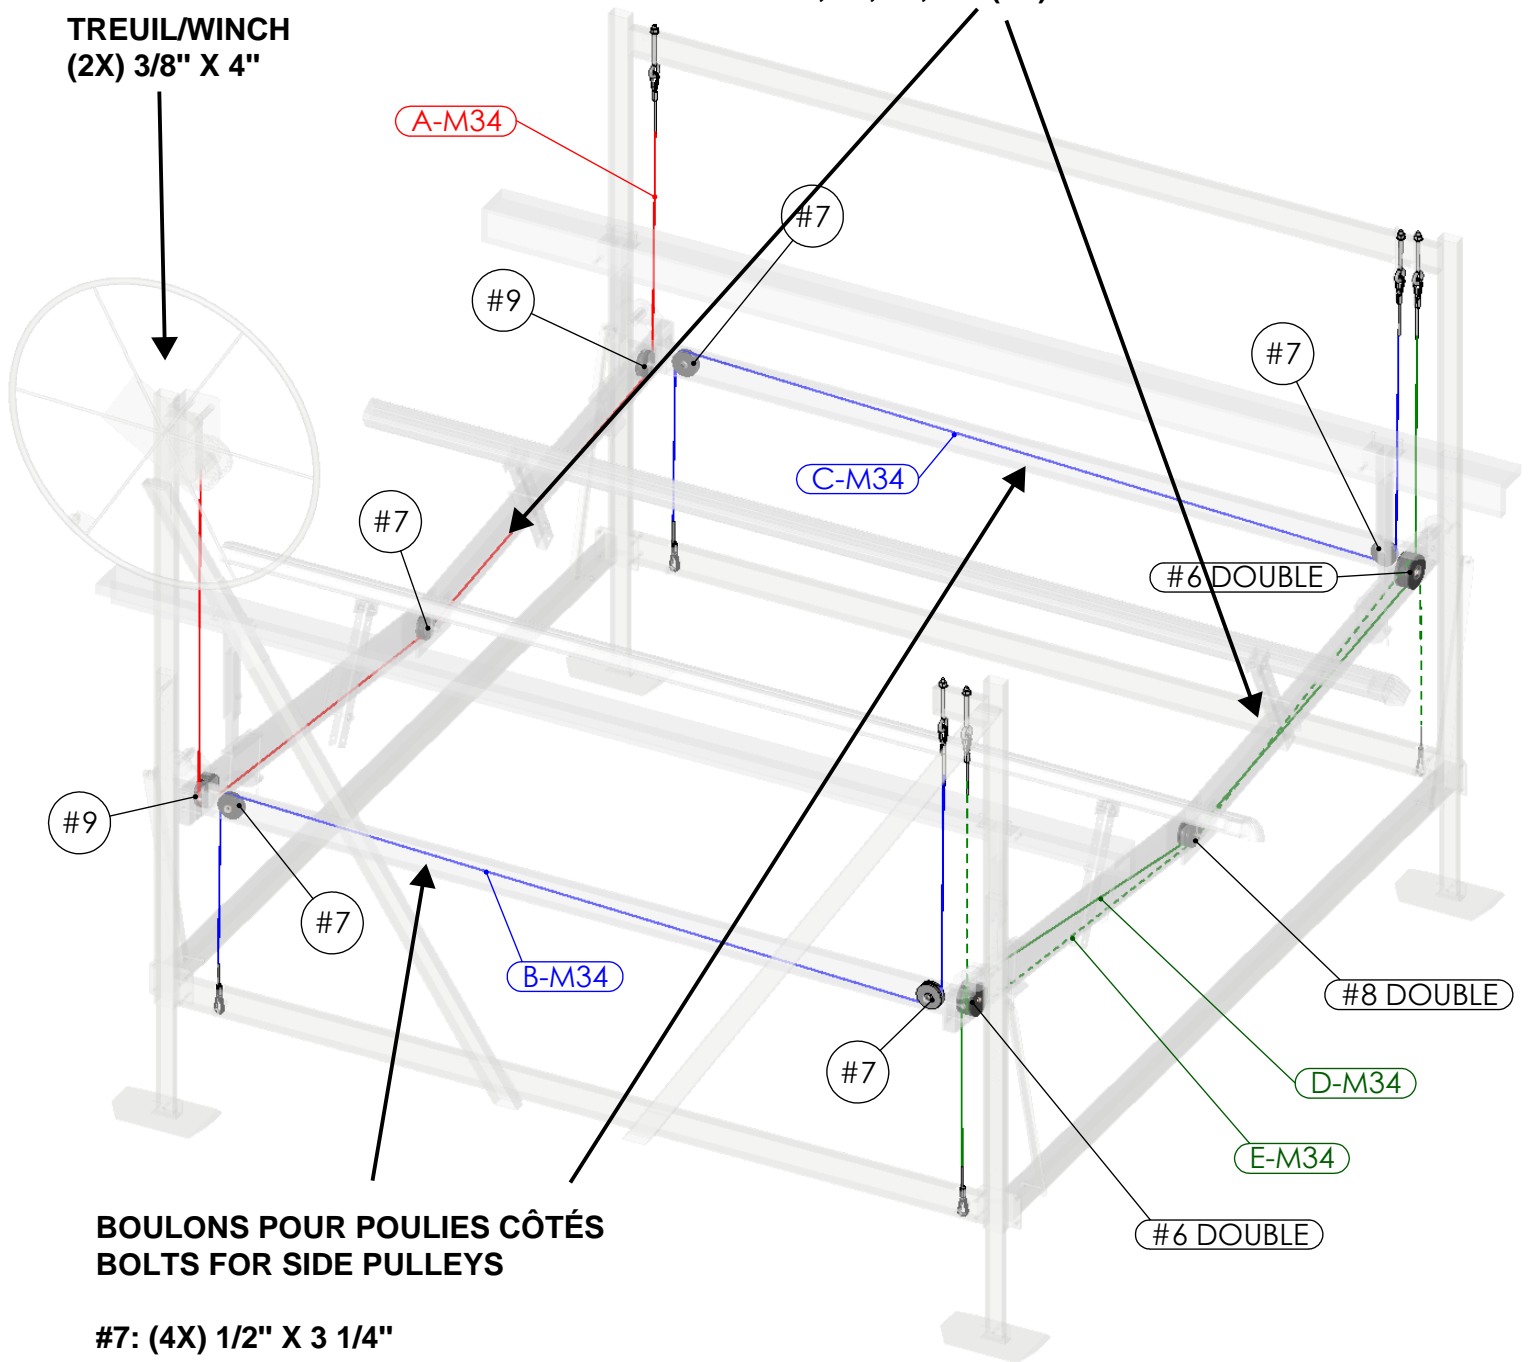

Poulie - Câble

BOULONS POUR POULIES AVANT/ARRIÈRE
/ BOLTS FOR PULLEYS FRONT/BACK

#6, #7, #8, #9: (6X) 1/2" X 3 1/4"

TREUIL/WINCH
(2X) 3/8" X 4"

BOULONS POUR POULIES CÔTÉS
BOLTS FOR SIDE PULLEYS

#7: (4X) 1/2" X 3 1/4"