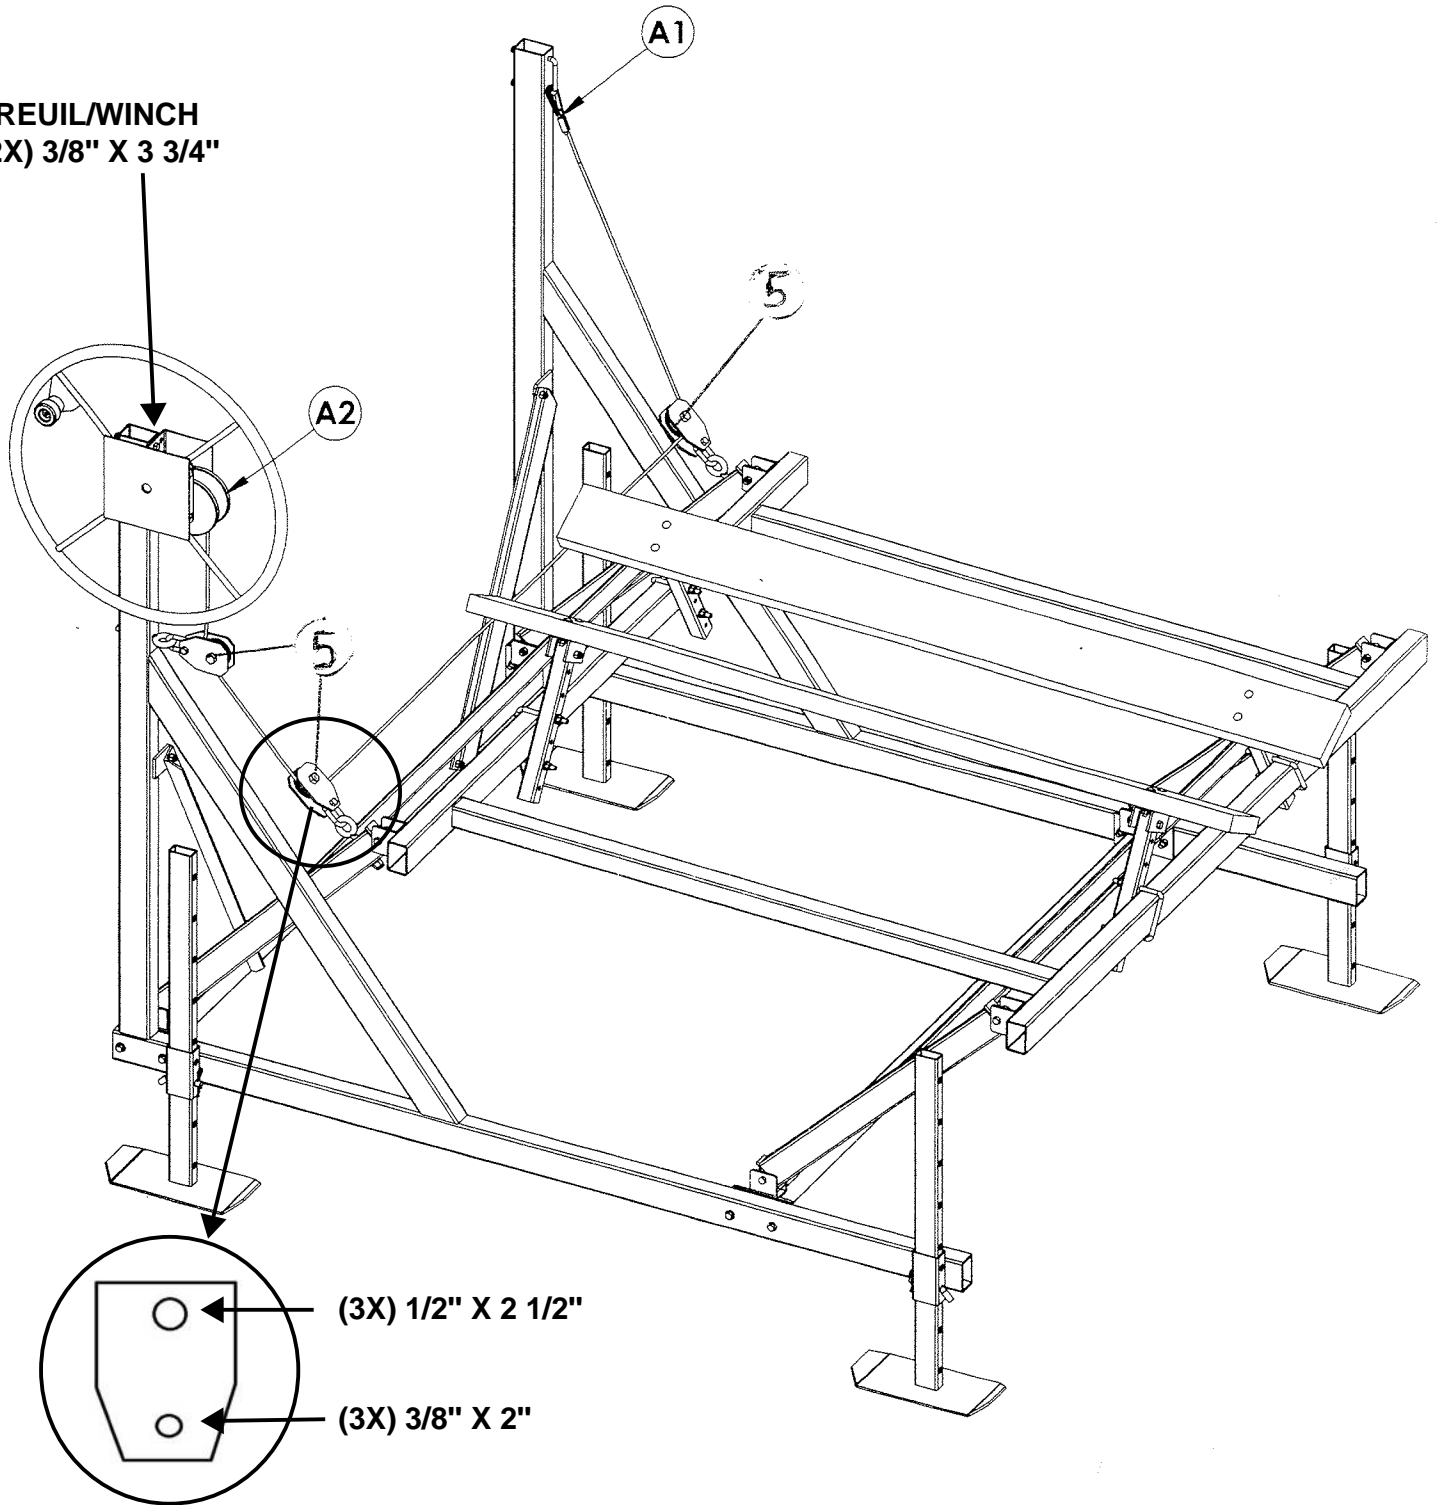

les Quais Bertrand inc.
9371, boulevard Bourque
Sherbrooke (Quebec)
J1N 0G2

TREUIL/WINCH
(2X) 3/8" X 3 3/4"

Multimaster 1200