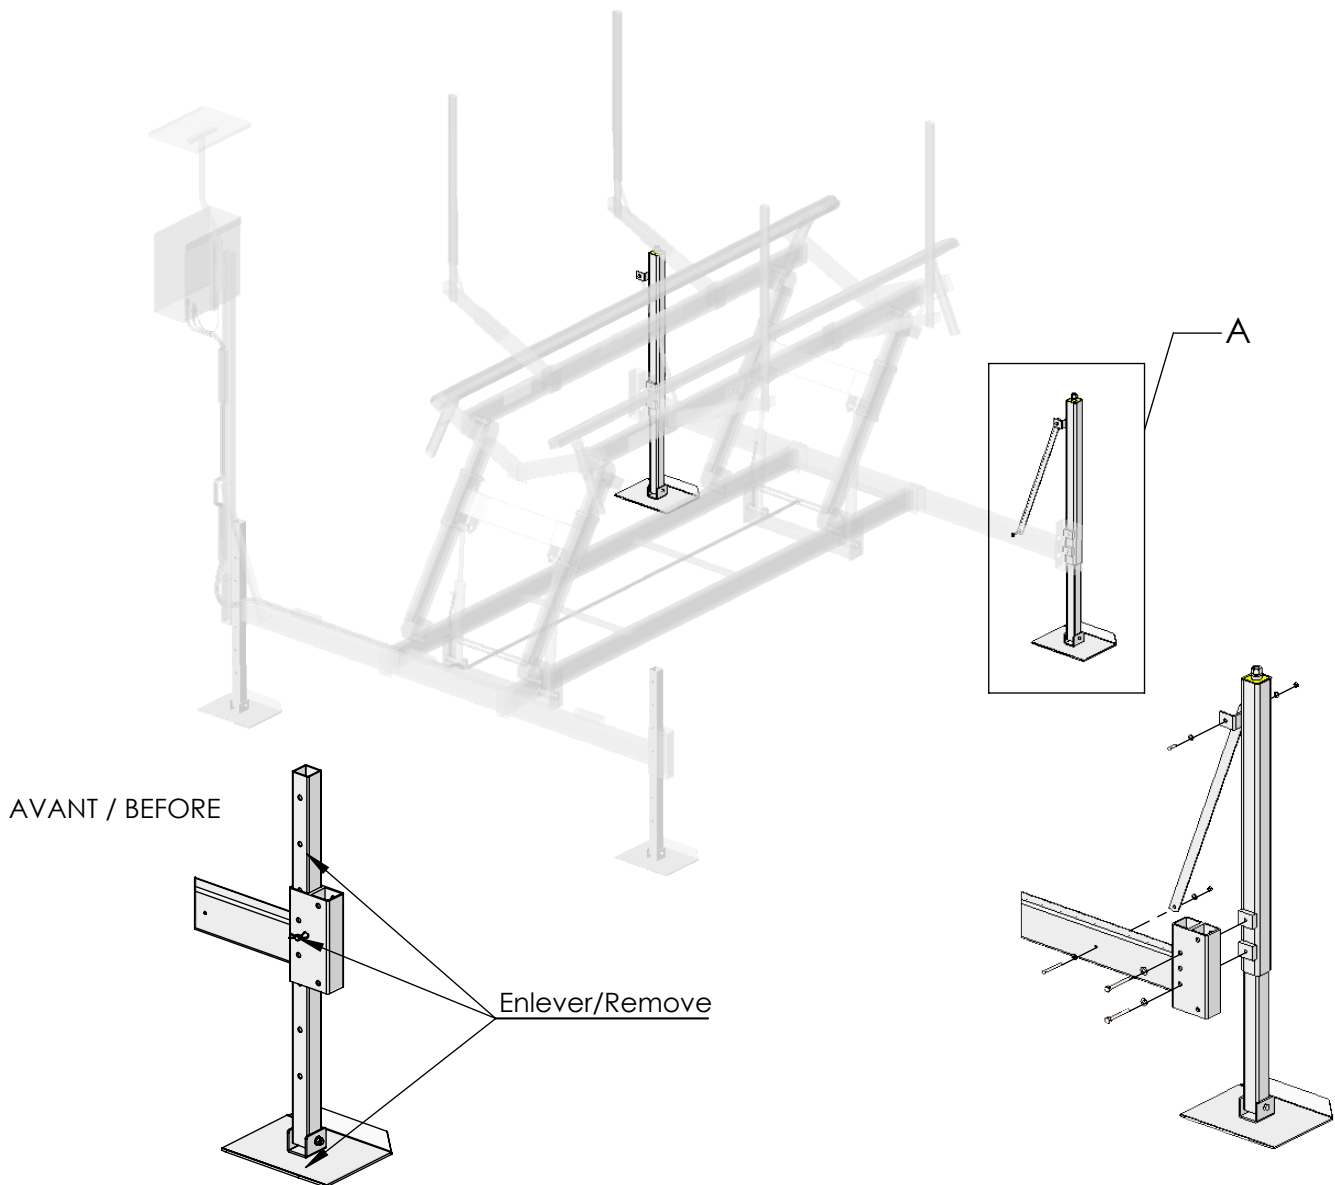

MISE EN GARDE:

LIRE LES CONSIGNES ATTENTIVEMENT AVANT DE TENTER D'ASSEMBLER, D'INSTALLER OU D'UTILISER CET ÉLEVATEUR. LE NON-RESPECT DE CES CONSIGNES, POURRAIT CAUSER DES DOMMAGES ET DES BLESSURES GRAVES OU FATALES. AINSI CELA POURRAIT ANNULER LA GARANTIE.
CONSERVER CETTE NOTICE POUR CONSULTATION FUTURE.

WARNING:

READ THE INSTRUCTIONS ATTENTIVELY BEFORE TRYING TO ASSEMBLE, TO INSTALL OR TO USE THIS BOAT LIFT. FAILURE TO RESPECT THESE INSTRUCTIONS COULD CAUSE DAMAGE AND SERIOUS OR FATAL INJURIES. IT COULD CANCEL THE GUARANTEE.
KEEP THIS NOTE FOR FUTURE CONSULTATION

DÉTAIL A

Pattes ajustables avec perceuse/ Adjustable legs with drill

9371 boulevard Bourque
Sherbrooke (Québec)
CANADA J1N 0G2

www.qualsbertrand.com
tél: 819 847 1555
télé: 819 847 3555

Produit du Canada depuis 1995